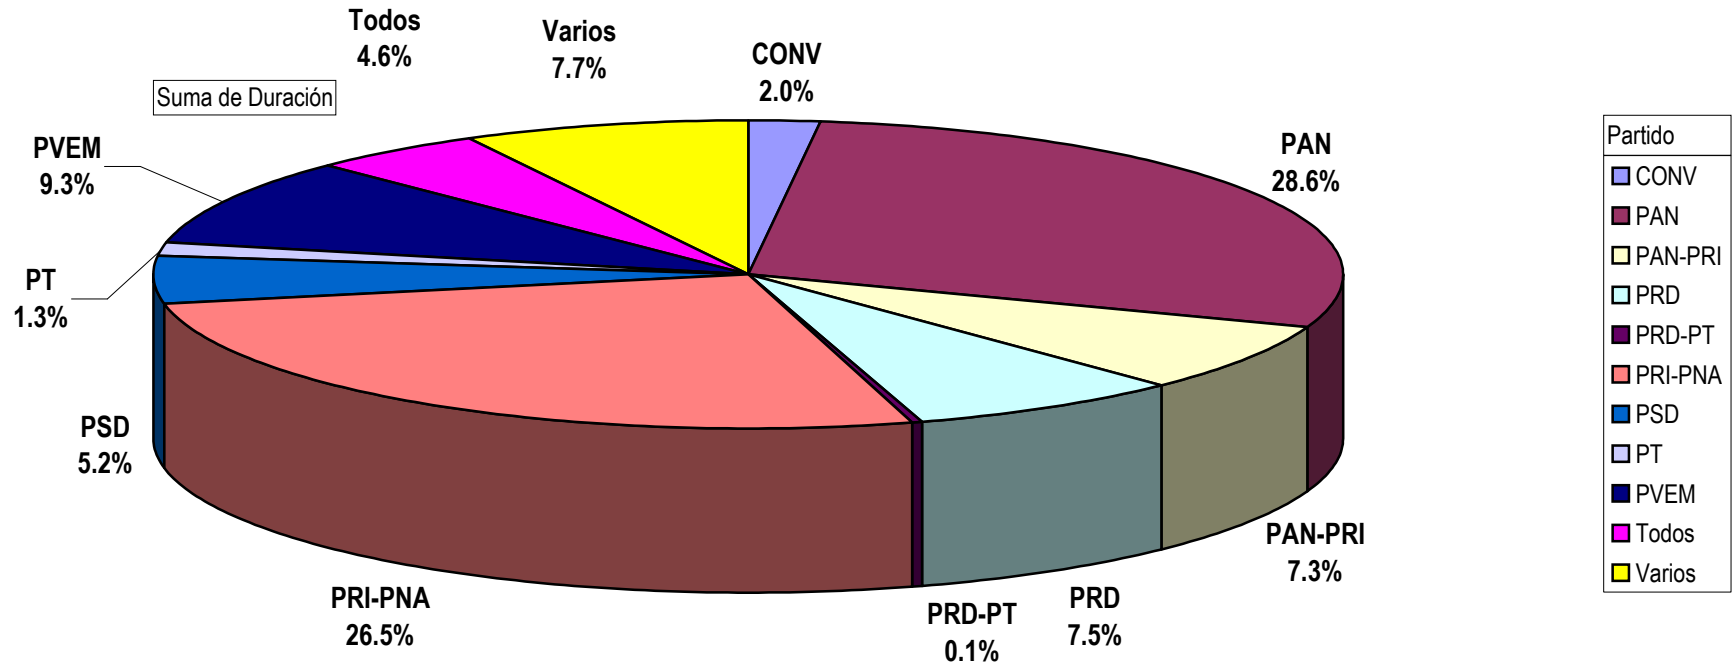

CONCENTRADO DE TIEMPO DESTINADO A NOTAS INFORMATIVAS, POR PARTIDO Y MEDIO RADIOFÓNICO
(EN HORAS, MINUTOS Y SEGUNDOS)
Del 15 al 21 de Junio del 2009

Cualquier Partido Político o Coalición no reflejado en la presente gráfica indica de que no tuvo participación en el Periodo del Informe y el Grupo Respectivo, al igual que cualquier medio o programa no señalado indica que no tuvo notas en el periodo.

Partido

CONCENTRADO DE TIEMPO DESTINADO A NOTAS INFORMATIVAS, POR PARTIDO Y MEDIO RADIOFÓNICO
(EN PORCENTAJE)

Cualquier Partido Político o Coalición no reflejado en la presente gráfica indica de que no tuvo participación en el Periodo del Informe y el Grupo Respectivo, al igual que cualquier medio o programa no señalado indica que no tuvo notas en el periodo.