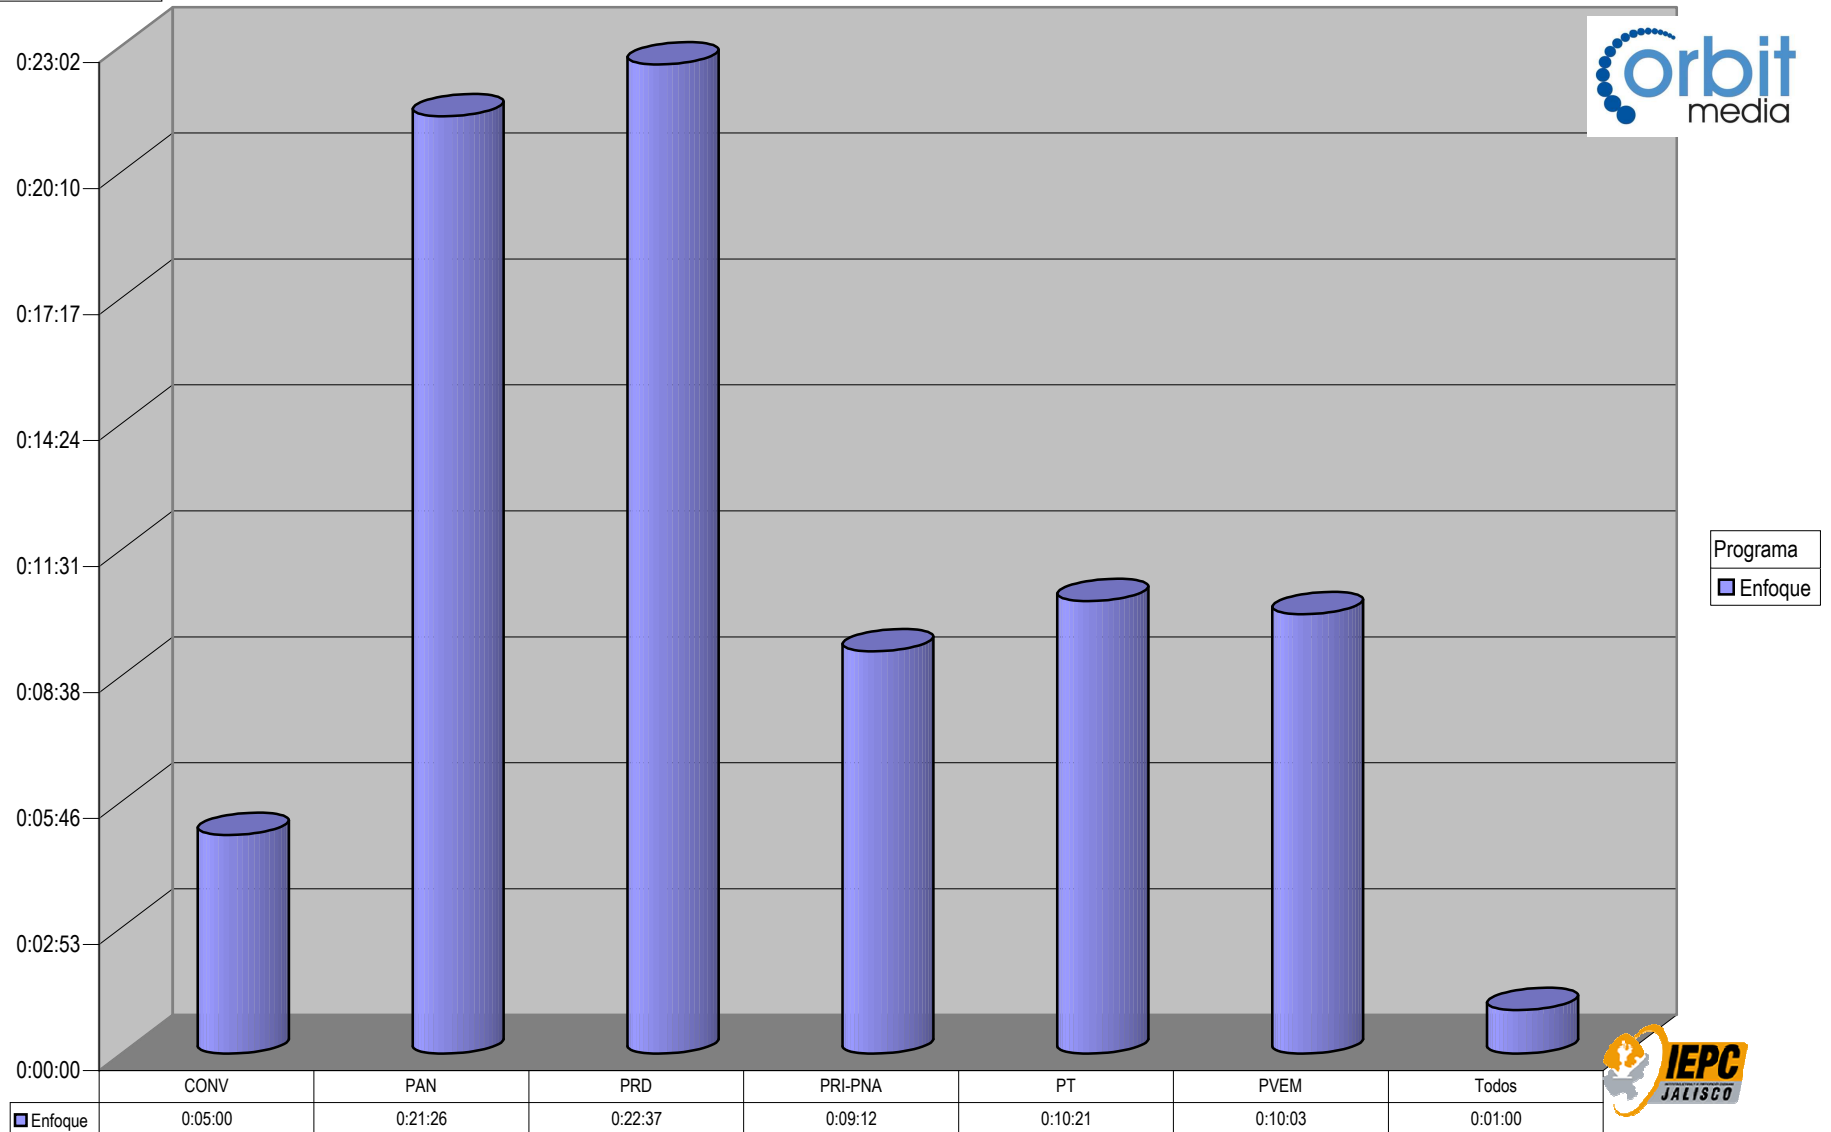

Grupo SJRTV

CONCENTRADO DE TIEMPO DESTINADO A NOTAS INFORMATIVAS, POR PARTIDO Y MEDIO RADIOFÓNICO (EN HORAS, MINUTOS Y SEGUNDOS)

Suma de Duración

Programa
■ Enfoque

Cualquier Partido Político o Coalición no reflejado en la presente gráfica indica de que no tuvo participación en el Periodo del Informe y el Grupo Respectivo, al igual que cualquier medio o programa no señalado indica que no tuvo notas en el periodo.

Partido