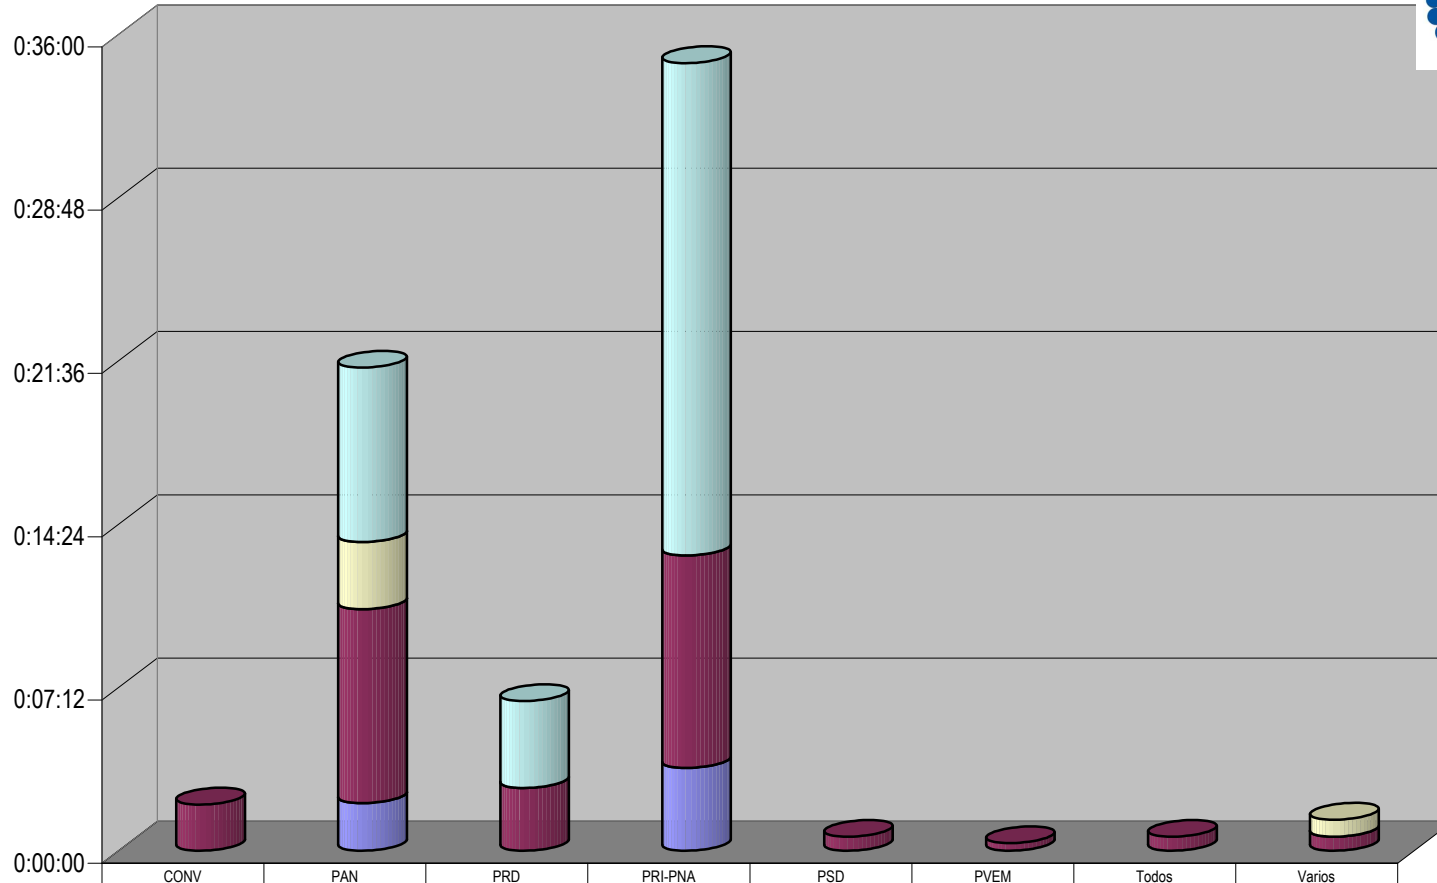

CONCENTRADO DE TIEMPO DESTINADO A NOTAS INFORMATIVAS, POR PARTIDO Y MEDIO RADIOFÓNICO
(EN HORAS, MINUTOS Y SEGUNDOS)
Del 15 al 21 de Junio del 2009

Cualquier Partido Político o Coalición no reflejado en la presente gráfica indica de que no tuvo participación en el Periodo del Informe y el Grupo Respectivo, al igual que cualquier medio o programa no señalado indica que no tuvo notas en el periodo.

Partido

CONCENTRADO DE TIEMPO DESTINADO A NOTAS INFORMATIVAS, POR PARTIDO Y MEDIO RADIOFÓNICO
(EN PORCENTAJE)

Cualquier Partido Político o Coalición no reflejado en la presente gráfica indica de que no tuvo participación en el Periodo del Informe y el Grupo Respectivo, al igual que cualquier medio o programa no señalado indica que no tuvo notas en el periodo.

Grupo Independiente

CONCENTRADO DE TIEMPO DESTINADO A NOTAS INFORMATIVAS, POR PARTIDO Y MEDIO RADIOFÓNICO (EN HORAS, MINUTOS Y SEGUNDOS)

Suma de Duración

Programa	
■	Radar Informativo
■	Pulso Informativo
■	Nuestra Ciudad
■	Notisistema