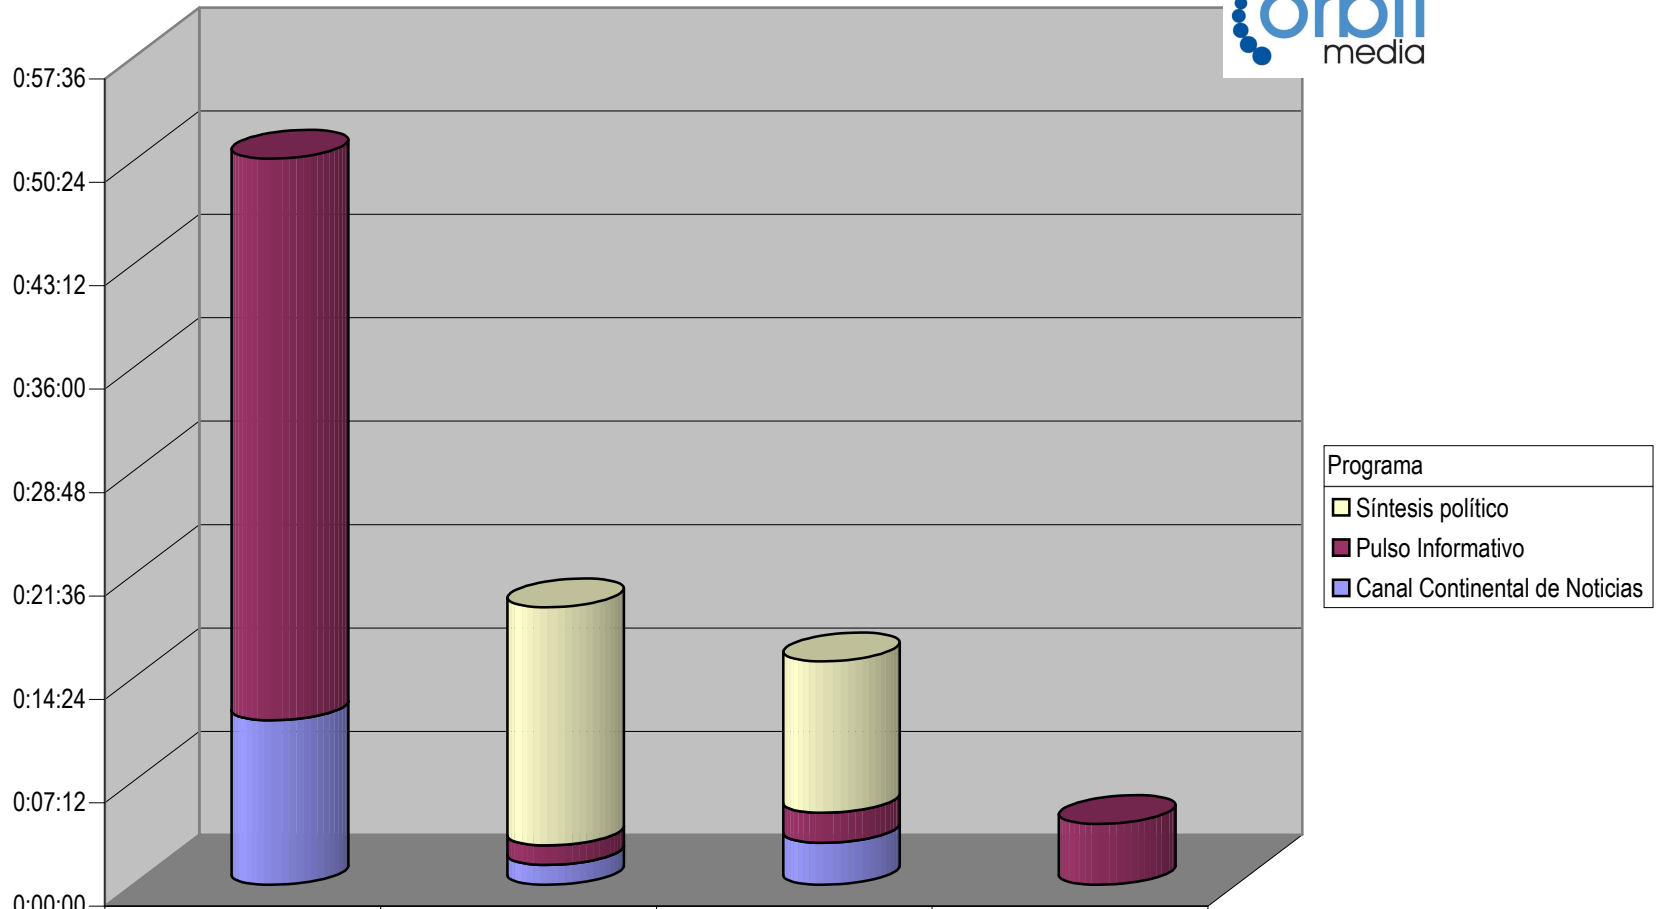

Grupo Promomédios

Suma de Duración

**CONCENTRADO DE TIEMPO DESTINADO A NOTAS INFORMATIVAS, POR PARTIDO Y MEDIO RADIOFÓNICO
(EN HORAS, MINUTOS Y SEGUNDOS)**

	PAN	PRD	PRI-PNA	Varios
■ Síntesis político		0:16:35	0:10:33	
■ Pulso Informativo	0:39:06	0:01:21	0:02:05	0:04:15
■ Canal Continental de Noticias	0:11:28	0:01:24	0:02:56	

Cualquier Partido Político o Coalición no reflejado en la presente gráfica indica de que no tuvo participación en el Periodo del Informe y el Grupo Respectivo, al igual que cualquier medio o programa no señalado indica que no tuvo notas en el periodo. Partido