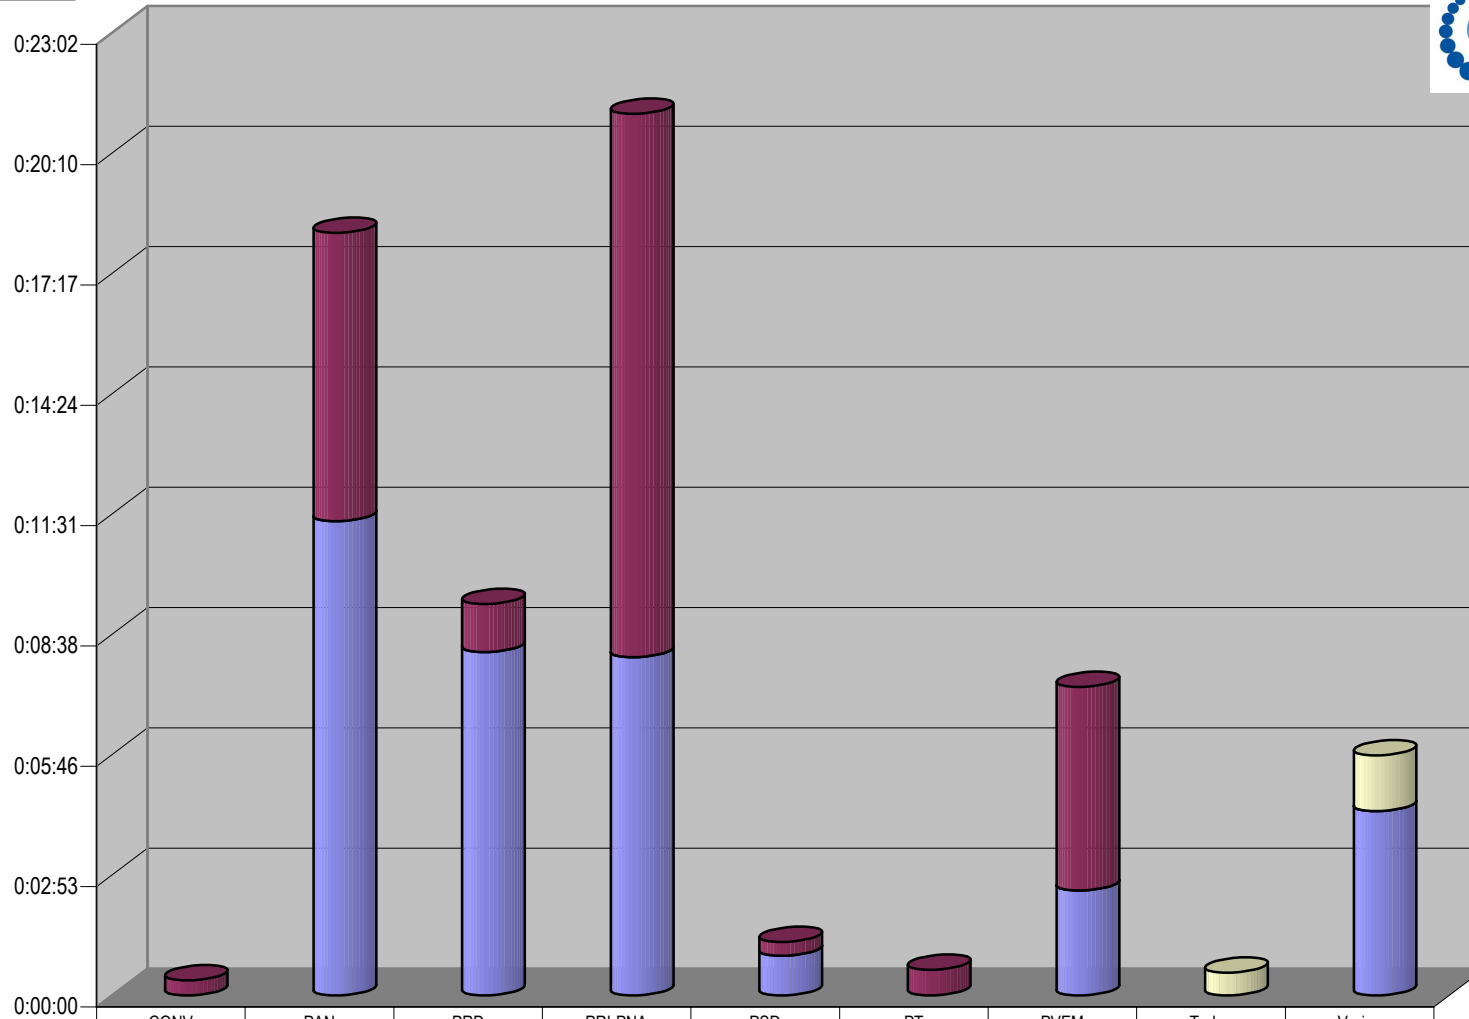

Partido

Grupo SJRTV

CONCENTRADO DE TIEMPO DESTINADO A NOTAS INFORMATIVAS, POR PARTIDO Y MEDIO RADIOFÓNICO (EN HORAS, MINUTOS Y SEGUNDOS)

Suma de Duración

Programa
■ Enfoque

Cualquier Partido Político o Coalición no reflejado en la presente gráfica indica de que no tuvo participación en el Periodo del Informe y el Grupo Respectivo, al igual que cualquier medio o programa no señalado indica que no tuvo notas en el periodo.

Partido

Grupo Televisa

CONCENTRADO DE TIEMPO DESTINADO A NOTAS INFORMATIVAS, POR PARTIDO Y MEDIO RADIOFÓNICO (EN HORAS, MINUTOS Y SEGUNDOS)

Suma de Duración

Programa
 □ Servicios Informativos
 ■ Mesa W
 ■ Hoy por hoy