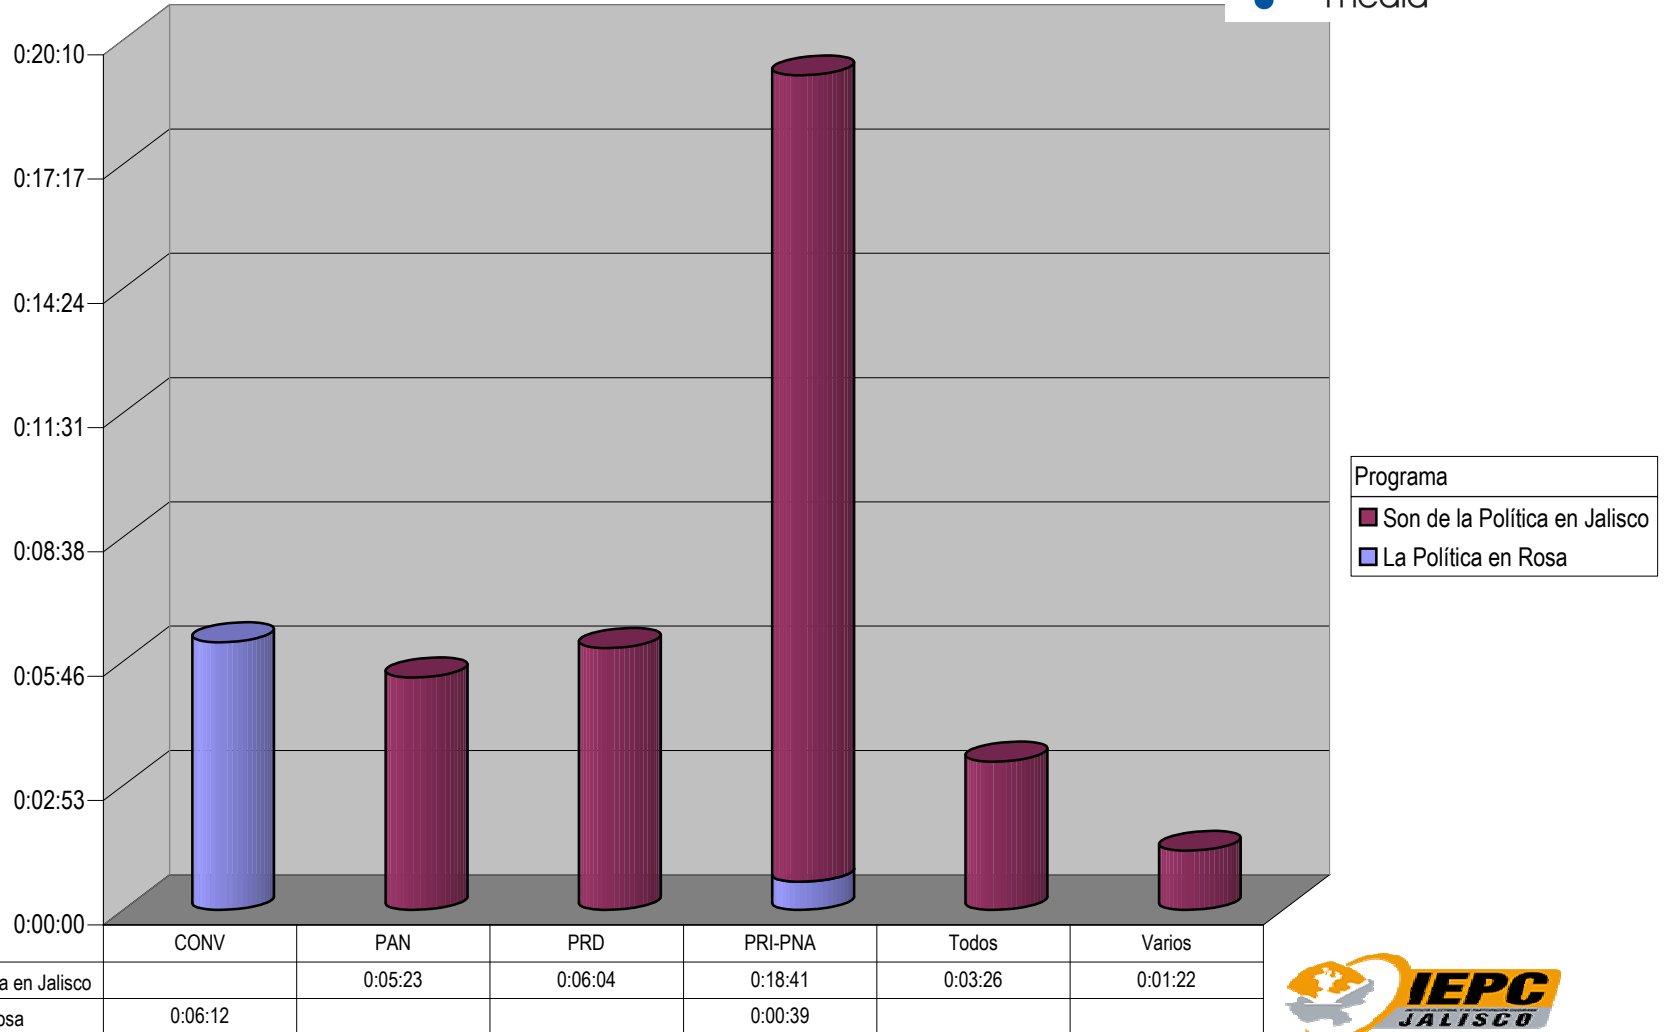

Partido

Grupo Megaradio

CONCENTRADO DE TIEMPO DESTINADO A NOTAS INFORMATIVAS, POR PARTIDO Y MEDIO RADIOFÓNICO (EN HORAS, MINUTOS Y SEGUNDOS)

Suma de Duración

Cualquier Partido Político o Coalición no reflejado en la presente gráfica indica de que no tuvo participación en el Periodo del Informe y el Grupo Respectivo, al igual que cualquier medio o programa no señalado indica que no tuvo notas en el periodo.

Partido

Grupo México Radio

Suma de Duración

CONCENTRADO DE TIEMPO DESTINADO A NOTAS INFORMATIVAS, POR PARTIDO Y MEDIO RADIOFÓNICO (EN HORAS, MINUTOS Y SEGUNDOS)

Cualquier Partido Político o Coalición no reflejado en la presente gráfica indica de que no tuvo participación en el Periodo del Informe y el Grupo Respectivo, al igual que cualquier medio o programa no señalado indica que no tuvo notas en el periodo.