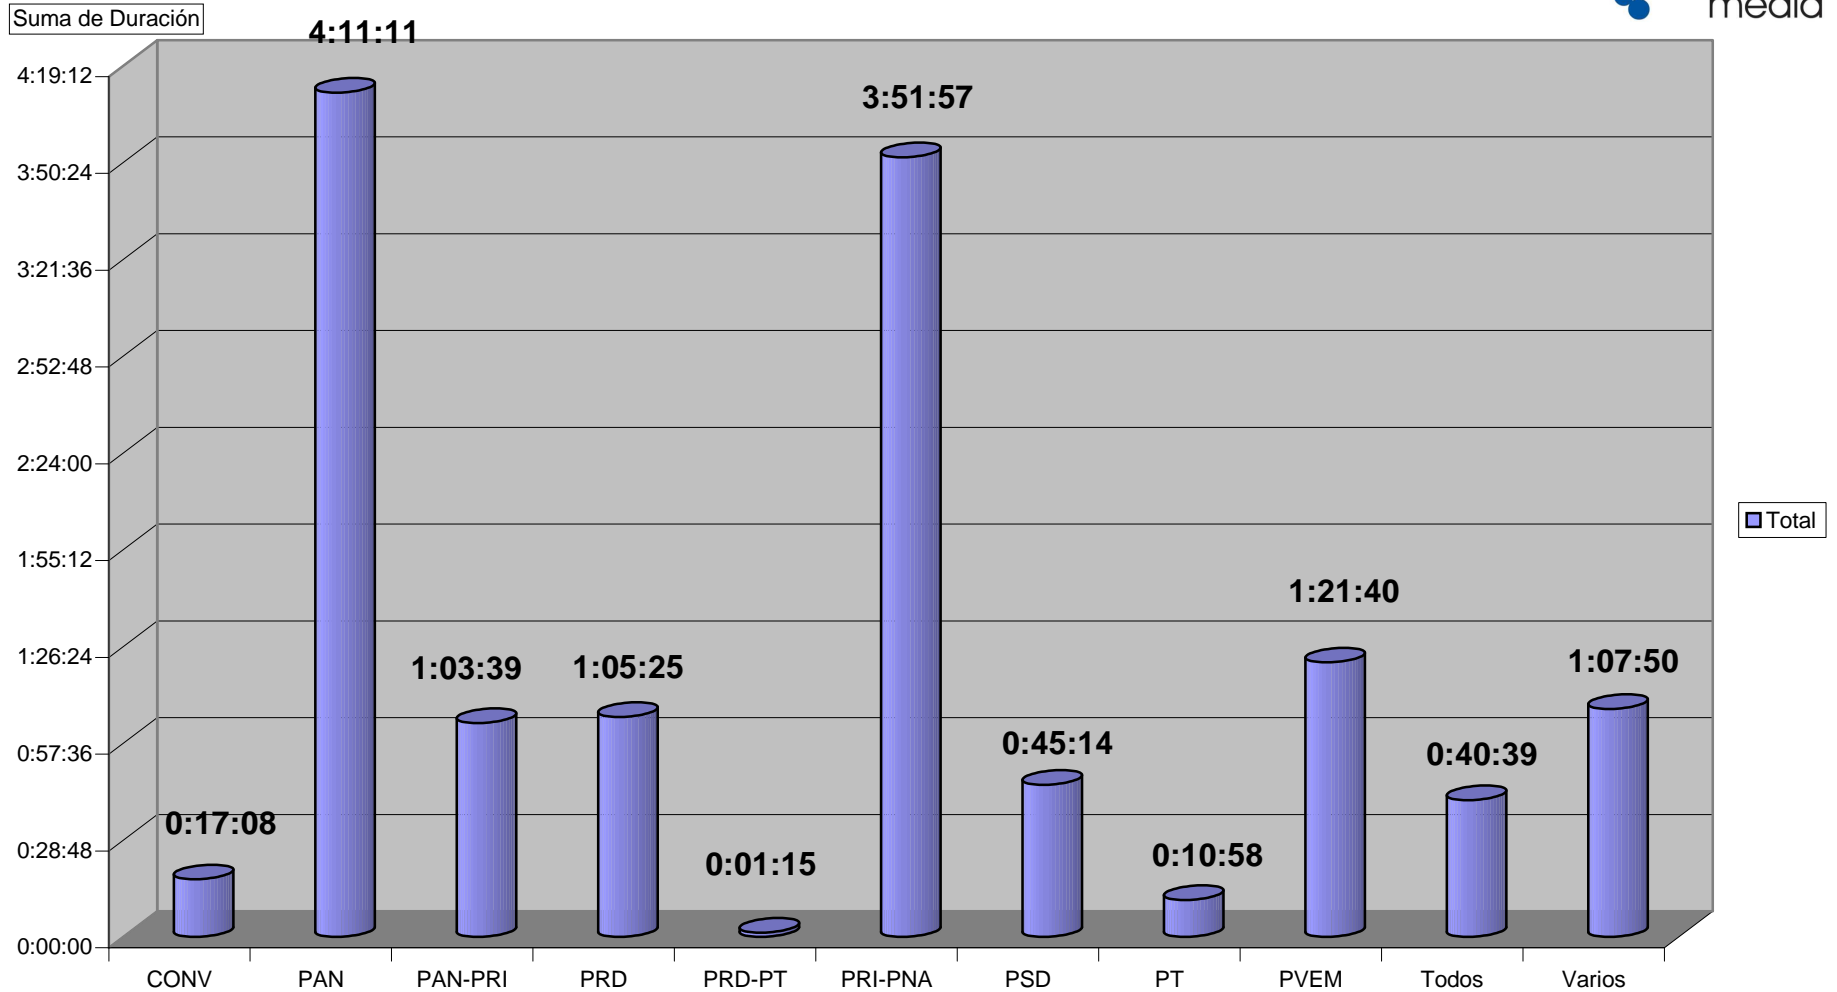

CONCENTRADO DE TIEMPO DESTINADO A NOTAS INFORMATIVAS, POR PARTIDO Y MEDIO RADIOFÓNICO
(EN HORAS, MINUTOS Y SEGUNDOS)
Del 15 al 21 de Junio del 2009

Cualquier Partido Político o Coalición no reflejado en la presente gráfica indica de que no tuvo participación en el Periodo del Informe y el Grupo Respectivo, al igual que cualquier medio o programa no señalado indica que no tuvo notas en el periodo.