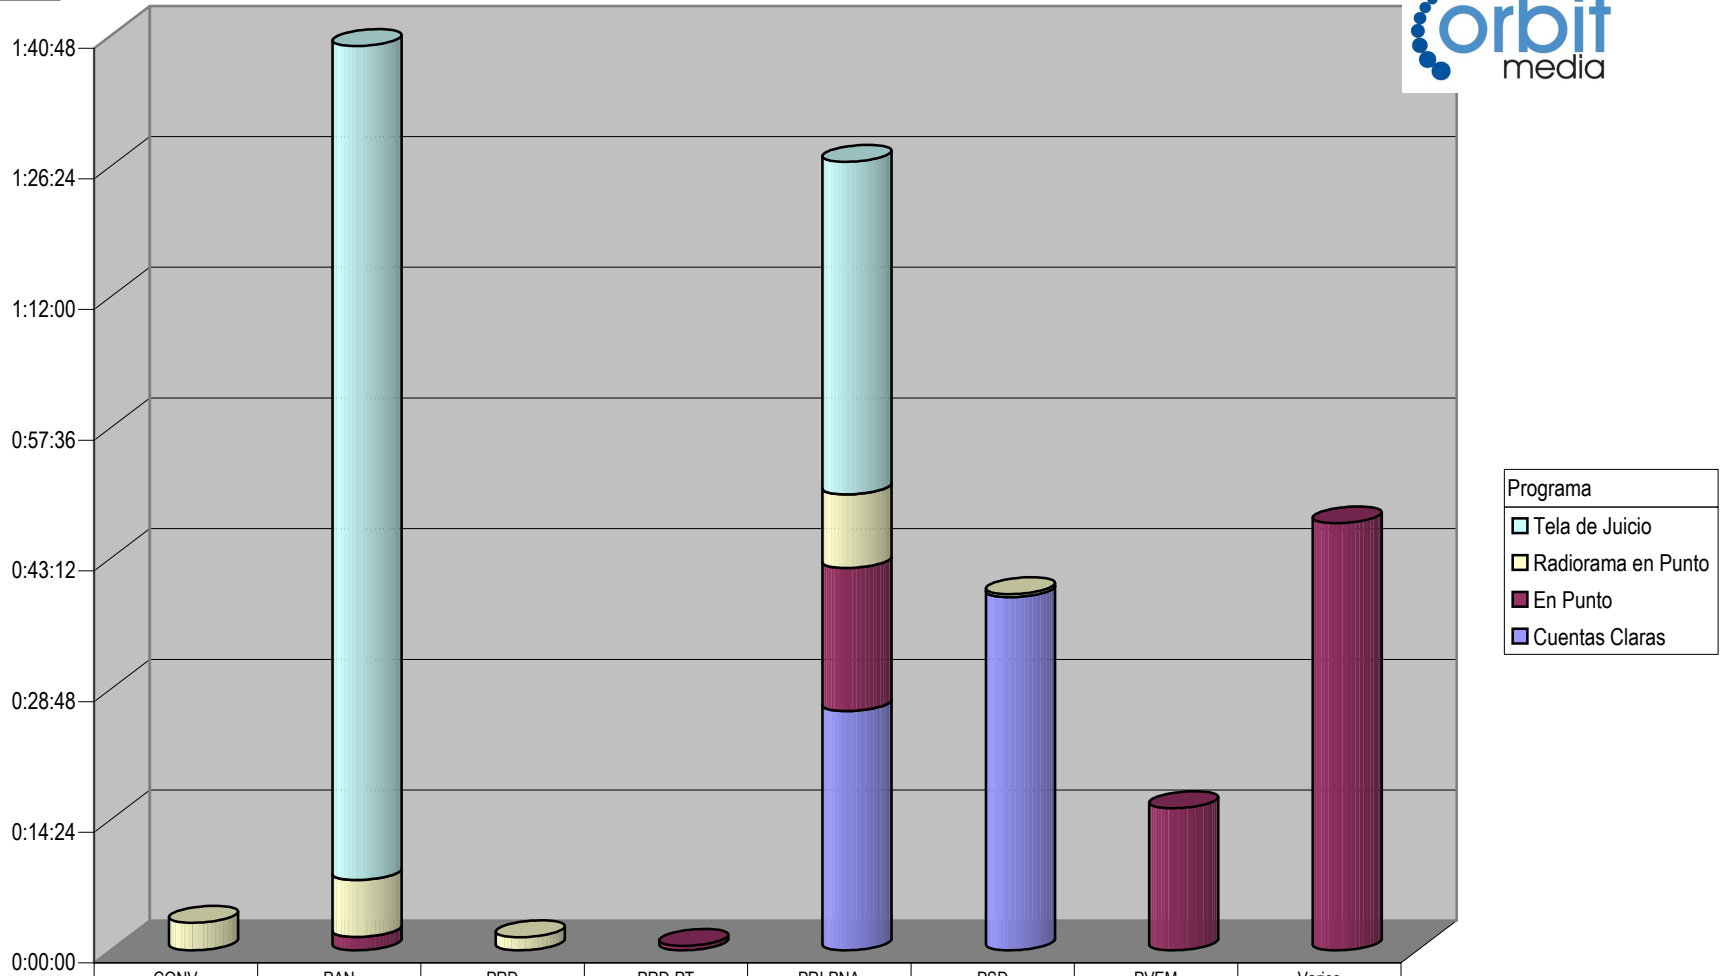

0:01:26

0:00:00

Programa
■ Medios UDG

■ Medios UDG

	PAN	PRI-PNA	PSD	Varios
■ Medios UDG	0:07:36	0:05:14	0:03:03	0:06:35

Cualquier Partido Político o Coalición no reflejado en la presente gráfica indica de que no tuvo participación en el Periodo del Informe y el Grupo Respectivo, al igual que cualquier medio o programa no señalado indica que no tuvo notas en el periodo.

Partido

Grupo Radorama

CONCENTRADO DE TIEMPO DESTINADO A NOTAS INFORMATIVAS, POR PARTIDO Y MEDIO RADIOFÓNICO (EN HORAS, MINUTOS Y SEGUNDOS)

Suma de Duración

Programa	CONV	PAN	PRD	PRD-PT	PRI-PNA	PSD	PVEM	Varios
Tela de Juicio		1:31:53			0:36:39			
Radorama en Punto	0:03:02	0:06:17	0:01:26		0:08:07	0:00:20		
En Punto		0:01:28		0:00:29	0:15:45		0:15:40	0:47:03
Cuentas Claras					0:26:22	0:38:55		