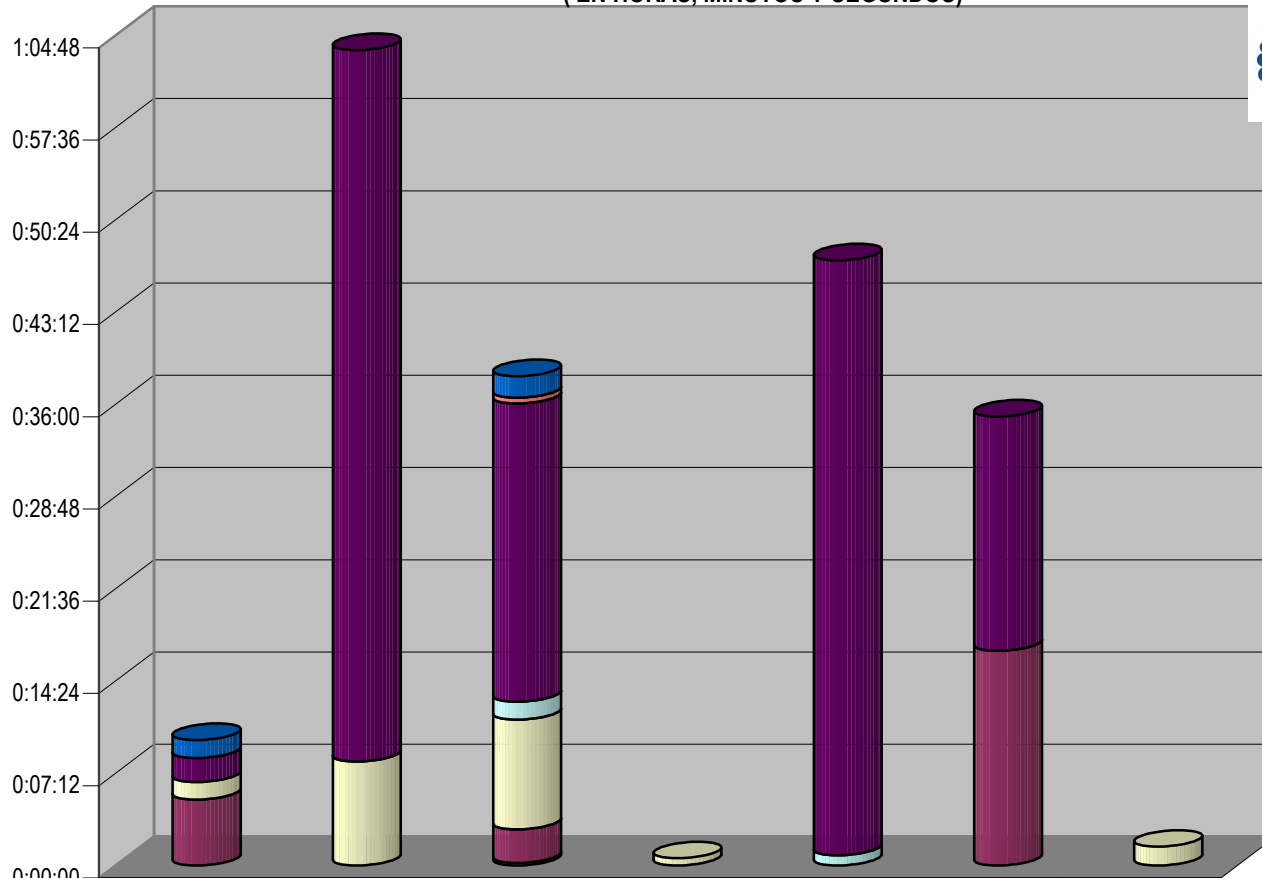

Grupo Unidifusión

Suma de Duración

**CONCENTRADO DE TIEMPO DESTINADO A NOTAS INFORMATIVAS, POR PARTIDO Y MEDIO RADIOFÓNICO
(EN HORAS, MINUTOS Y SEGUNDOS)**

Programa	
■	Notisistema
■	Metrópoli al Día
■	Forma y Fondo
■	Cosa Pública
■	Buenos Días Metrópoli
■	Buenas Tardes Metrópoli
■	Buenas Noches Metrópoli

	PAN	PAN-PRI	PRI-PNA	PSD	PVEM	Todos	Varios
■ Notisistema	0:01:24		0:01:41				
■ Metrópoli al Día			0:00:26				
■ Forma y Fondo	0:01:53	0:55:32	0:23:17		0:46:26	0:18:17	
■ Cosa Pública			0:01:25		0:00:48		
■ Buenos Días Metrópoli	0:01:22	0:08:07	0:08:33	0:00:34			0:01:28
■ Buenas Tardes Metrópoli	0:05:09		0:02:38			0:16:46	
■ Buenas Noches Metrópoli			0:00:12				

Partido